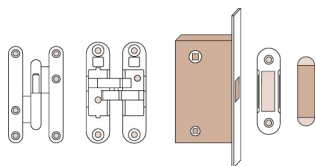

КОНСТРУКТИВНЫЕ ОСОБЕННОСТИ

Дверное полотно: правое, левое.

Кромка: прямая.

Предустановленная фурнитура: карточные петли (эконом-вариант), скрытые петли (стандарт), магнитный замок, ответная планка для замка, вкладыш для ответной планки.

Коробка: прямая ширина 80 (110) мм.

Наличники: прямые 2150x90 мм.

Доборный элемент: 2150x50 (100; 170) мм.